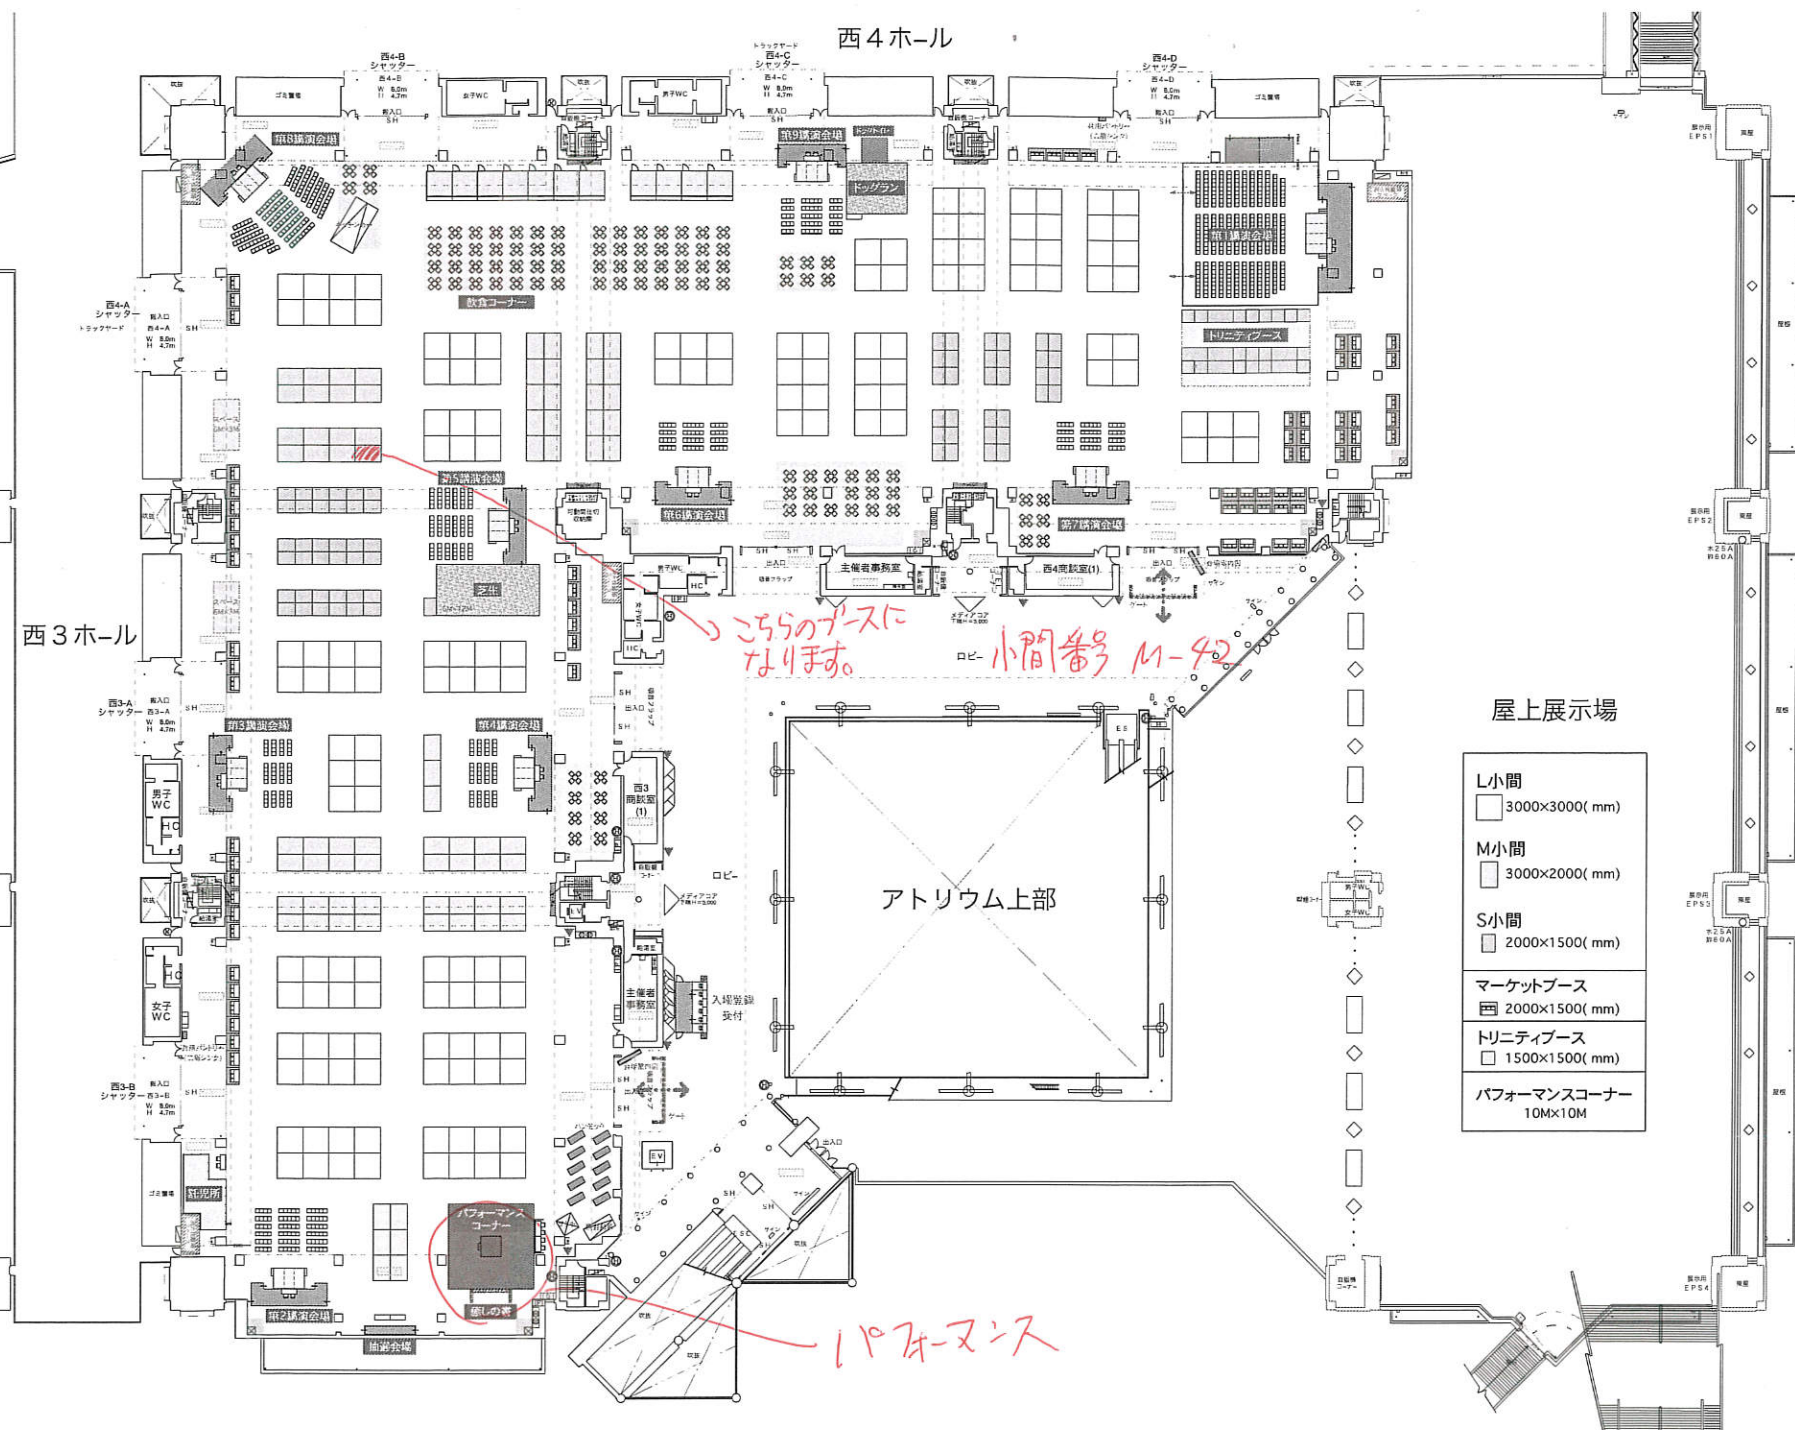

西展示棟 4F

西4ホール

西3ホール

この方のブースに  
なります。  
ロビー 小間番号 M-40

アトリウム上部

屋上展示場

- L小間  
□ 3000×3000( mm)
- M小間  
□ 3000×2000( mm)
- S小間  
□ 2000×1500( mm)
- マーケットブース  
□ 2000×1500( mm)
- トリニティブース  
□ 1500×1500( mm)
- パフォーマンスコーナー  
10M×10M